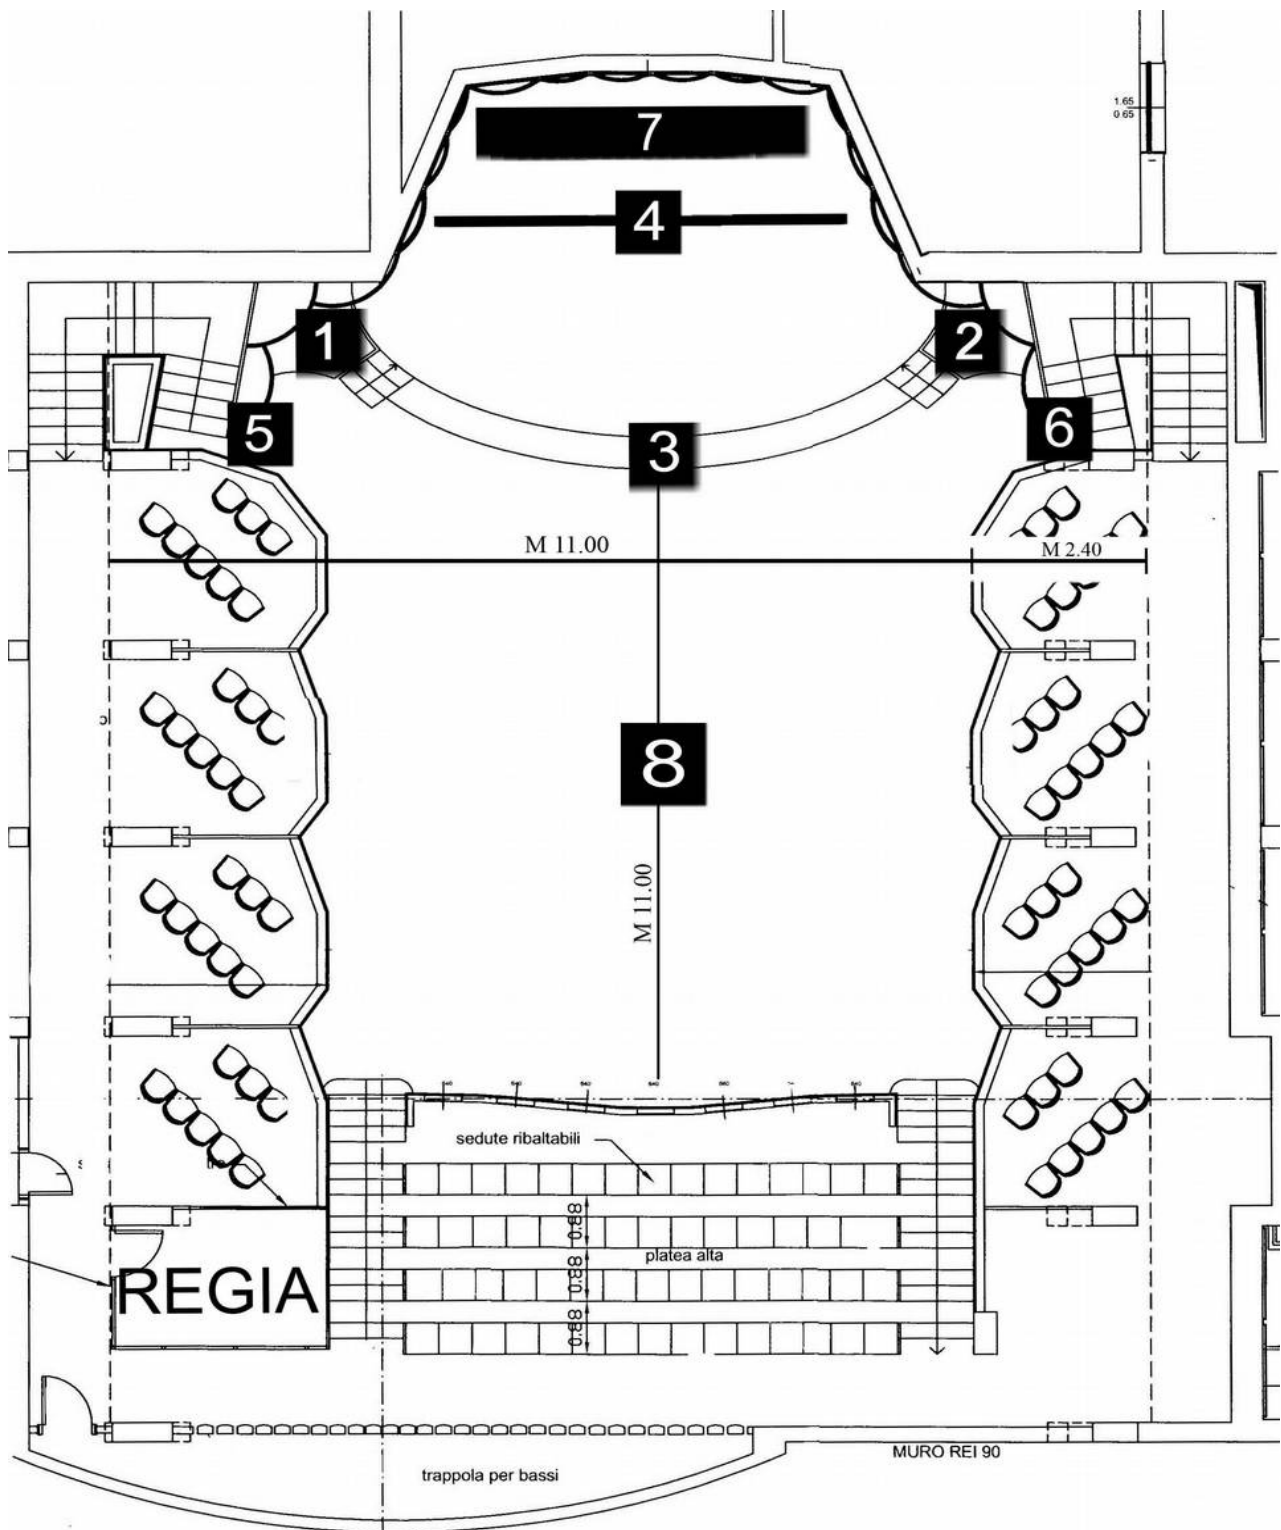

SCHEDA TECNICA

PALCO

- 16 INGRESSI XLR - 6 USCITE XLR (ESTENDIBILI A 32 IN E 10 OUT)
- INGRESSO VGA COLLEGATO AL PROIETTORE
- SCHERMO AVVOLGIBILE

N.B.: IL PALCO MISURA 9,60 MT IN LARGHEZZA AL PUNTO MASSIMO E 5,70 MT IN PROFONDITA' AL PUNTO MASSIMO (VEDI PIANTINA)

LUCI

- **MIXER LUCI SCENE SETTER 48**
- 24 CANALI DIMMER DA 2,3 KW (con ritorni già cablati in sala)
- LUCI DI SALA IN COMANDATA (4 QUARZINE 400W SU 2 CANALI)
- DUE AMERICANE LATERALI CHE MONTANO OGNUNA:
n° 2 "SAGOMATORI SPOTLIGHT FIGURA 12 ZW 1000/1200W"
n° 3 "SPOTLIGHT COMBI 12 PC 1000/1200W"
- AMERICANA ORIZZONTALE SUL FONDO CHE MONTA:
n° 5 "SPOTLIGHT COMBI 12 PC 1000"
- AMERICANA ORIZZONTALE PER FARI A PIOGGIA CHE MONTA:
n° 2 SPOTLIGHT COMBI 12 PC 1000/1200W
n° 5 SPOTLIGHT COMBI 06 PC 500W

SONO INOLTRE DISPONIBILI I SEGUENTI FARI DA POSIZIONARE A SECONDA DELLE ESIGENZE:

- 4 DOMINO 1000W – 6 PAR 56 300W – 4 BARRE LED – 4 PAR LED4x Showtec Club PAR 12/4 RGBW

Seguono piantine del teatro

LEGENDA

LEGENDA PALCO

- A. ALTEZZA BOCCASCENA: 3,60 MT
 - B. ALTEZZA FONDALE: 3,50 MT
 - C. ALTEZZA AMERICANA CONTROLUCE: 4,00 MT
 - D. ALTEZZA PALCO DA TERRA: 0,70 MT
- PENDENZA PALCO: 2% circa

CAPIENZA MASSIMA 280 PERSONE