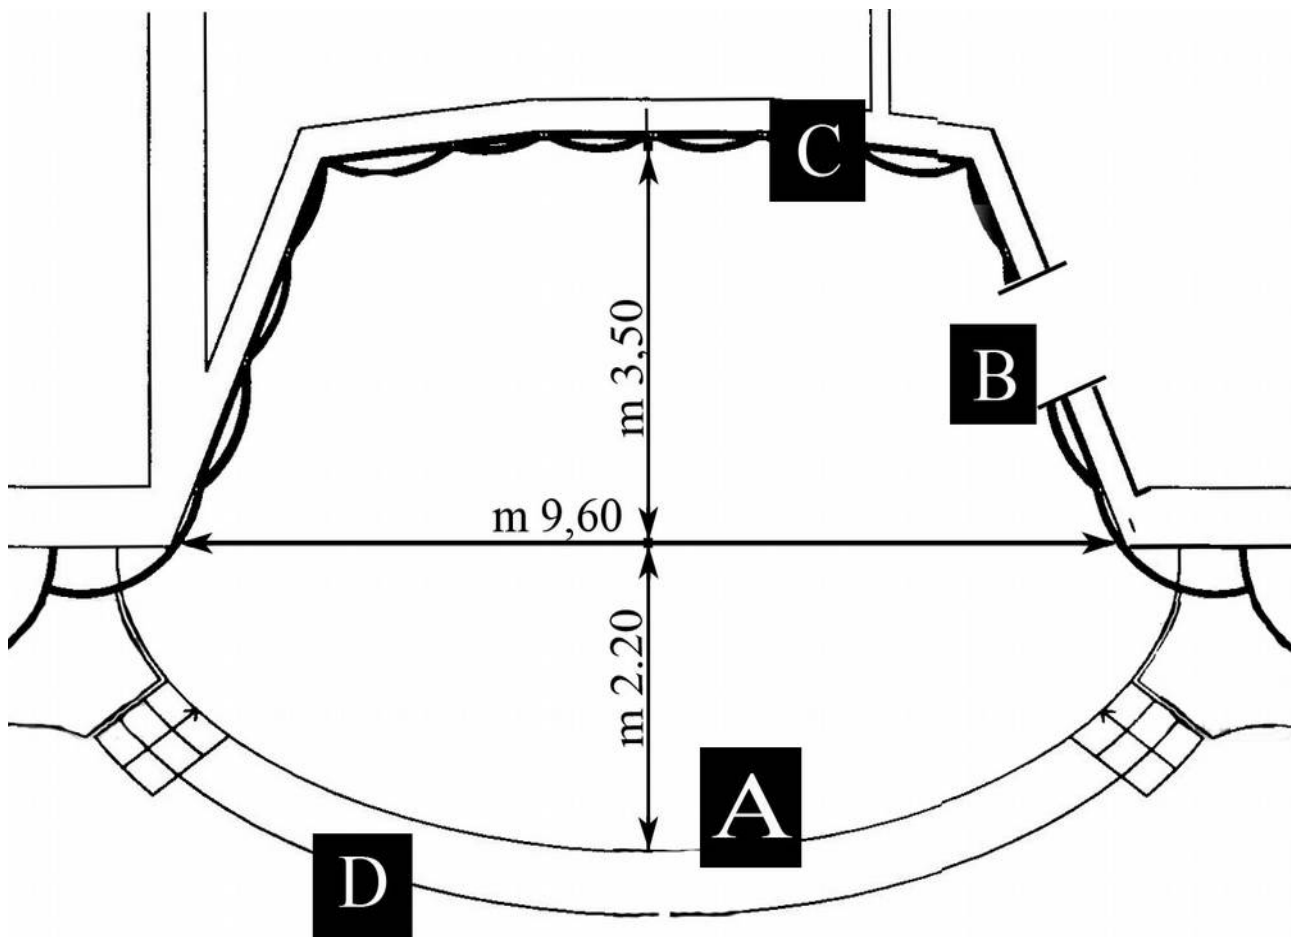

SCHEDA TECNICA

PALCO

- 16 INGRESSI XLR - 6 USCITE XLR (ESTENDIBILI A 32 IN E 10 OUT)
- INGRESSO VGA COLLEGATO AL PROIETTORE
- SCHERMO AVVOLGIBILE

N.B.: IL PALCO MISURA 9,60 MT IN LARGHEZZA AL PUNTO MASSIMO E 5,70 MT IN PROFONDITA' AL PUNTO MASSIMO (VEDI PIANTINA)

SONO INOLTRE DISPONIBILI I SEGUENTI FARI DA POSIZIONARE A SECONDA DELLE ESIGENZE:

- 4 DOMINO 1000W – 6 PAR 56 300W – 4 BARRE LED – 4 PAR LED4x Showtec Club PAR 12/4 RGBW

Seguono piantine del teatro

LEGENDA

LEGENDA PALCO

- A. ALTEZZA BOCCASCENA: 3,60 MT
 - B. ALTEZZA FONDALE: 3,50 MT
 - C. ALTEZZA AMERICANA CONTROLUCE: 4,00 MT
 - D. ALTEZZA PALCO DA TERRA: 0,70 MT
- PENDENZA PALCO: 2% circa

CAPIENZA MASSIMA 280 PERSONE